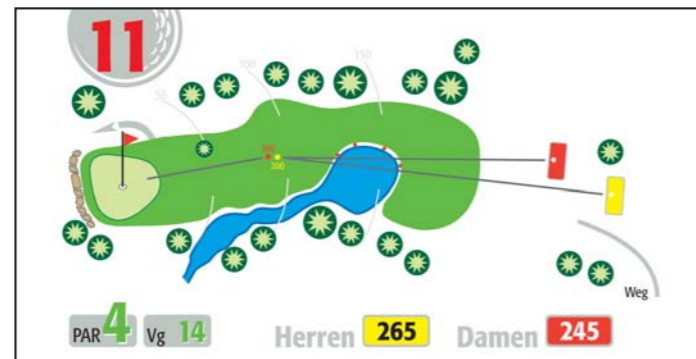

Hotel Bavaria Zwiiesel

Sagenhafte Golf-Arrangements
für Ihren nächsten Urlaub!
Ob Single oder Paar, bei uns ist jeder herzlich willkommen. Nur 8 Minuten vom Golfpark Oberzwieselau entfernt!

Greenfee-Ermäßigung ab 3 ÜN

Elisabeth und Pro Ian Stewart

Hotel-Birdie-Club

Golf-Wellness-Packerl, 1x Anwendung, 2x Greenfee, Indoor-Puttinggreen ...
3 Ü/HP p.P. im DZ m. Balkon **269,-€***
7 Ü/HP p.P. im DZ m. Balkon **482,-€***
* lt. Preisliste 2008

Einfach im Internet buchen:
www.hotel-zwiesel.de

Ihr Genießerhotel!

Hotel Bavaria • Lindenweg 9 • 94227 Zwiiesel/Rabenstein
Tel: 09922/8550 • Fax: 09922/1650 • info@hotel-zwiesel.de • www.hotel-zwiesel.de