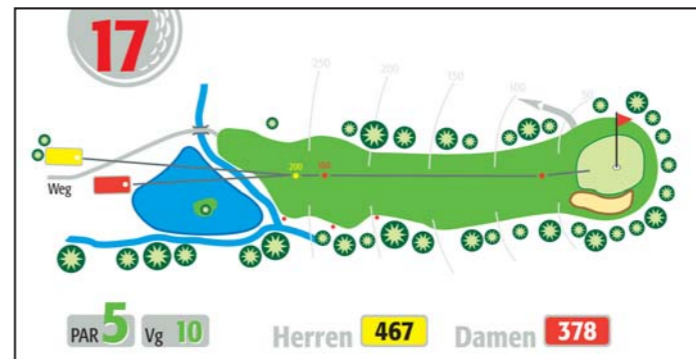

Dampfbier
Original aus der
1. Dampfbierbrauerei Zwiiesel
W. Pfeffer Seit 1889

Besuchen Sie unsere historische Erlebnisbraustätte und erleben Sie bei einem Dampfbier die einzigartige Brauhausatmosphäre hautnah!

Kostenlose Besichtigung Montag - Freitag (außer Mittwoch) von 13.00 bis 16.00 Uhr.
Brauereiführung jeden Dienstag und Freitag um 14.00 Uhr
Gruppen auf Voranmeldung gerne auch außerhalb der Öffnungszeiten.

1. Dampfbierbrauerei Zwiiesel • W. Pfeffer
Regener Straße 9 • 94227 Zwiiesel
Tel. 099 22/84 66 0 • Fax 84 66 55
info@dampfbier.de • www.dampfbier.de

Im Bayerischen Wald nach dem bayerischen Reinheitsgebot gebraut und abgefüllt.