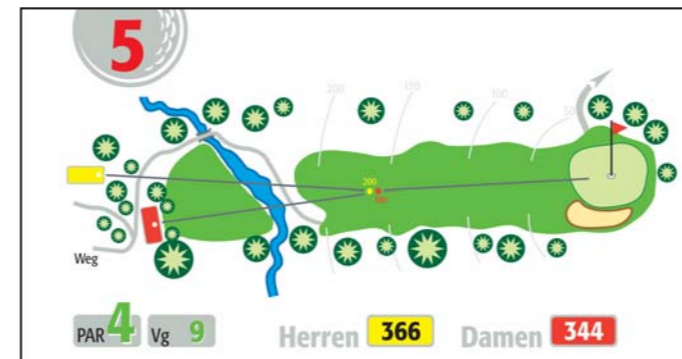

**Ihr Fairway zum perfekten
Hole-In-One auf der Straße.**

AVP
AUTO MOBILGRUPPE

**Bei uns gibt es die Hole-In-Ones
für die Straße.**

In vier Standorten der AVP Automobilgruppe haben wir für Sie Suzuki im Angebot. In Plattling, Zwiesel, Altötting und in Landau. Hier finden Sie eine große Auswahl der aktuellen Suzuki Modelle und eine Vielzahl an Gebrauchtwagen. Gerne beraten wir Sie, laden Sie zu einer Probefahrt ein und stellen mit Ihnen Ihren Traumwagen zusammen.

Plattling
Tel.: 09931-709-0

Zwiesel
Tel.: 09922-8428-0

Altötting
Tel.: 08671-5007-0

Landau
Tel.: 09951-600-100

www.avp-gruppe.de