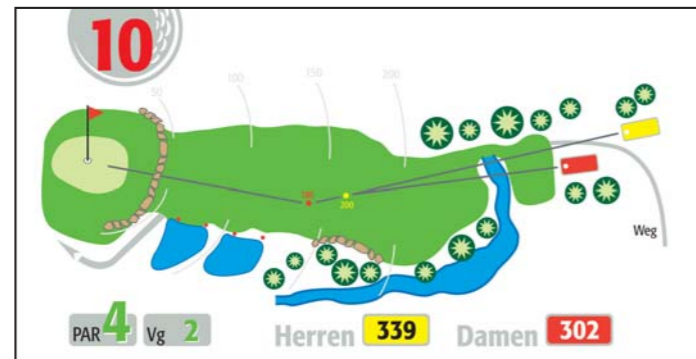

Hotel Bavaria Zwiiesel

Sagenhafte Golf-Arrangements
für Ihren nächsten Urlaub!
Ob Single oder Paar, bei uns ist jeder herzlich willkommen. Nur 8 Minuten vom Golfpark Oberzwieselau entfernt!

Greenfee-Ermäßigung ab 3 ÜN

Elisabeth und Pro Ian Stewart

Hotel-Birdie-Club

Golf-Wellness-Packerl, 1x Anwendung, 2x Greenfee, Indoor-Puttinggreen ...
3 Ü/HP p.P. im DZ m. Balkon **269,-€***
7 Ü/HP p.P. im DZ m. Balkon **482,-€***
* lt. Preisliste 2008

Einfach im Internet buchen:
www.hotel-zwiesel.de

Ihr Genießerhotel!

Hotel Bavaria • Lindenweg 9 • 94227 Zwiiesel/Rabenstein
Tel: 09922/8550 • Fax: 09922/1650 • info@hotel-zwiesel.de • www.hotel-zwiesel.de