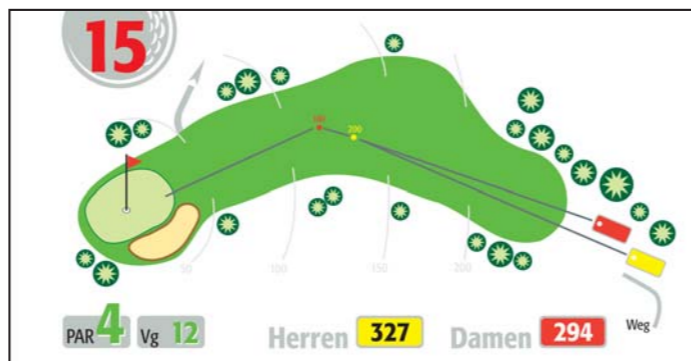

Hotel Bavaria Zwiiesel

Sagenhafte Golf-Arrangements
für Ihren nächsten Urlaub!
Ob Single oder Paar, bei uns ist jeder herzlich willkommen. Nur 8 Minuten vom Golfpark Oberzwieselau entfernt!

Greenfee-Ermäßigung ab 3 ÜN

Elisabeth und Pro Ian Stewart

Hotel-Birdie-Club

Golf-Wellness-Packerl, 1x Anwendung, 2x Greenfee, Indoor-Puttinggreen ...
3 Ü/HP p.P. im DZ m. Balkon **269,-€***
7 Ü/HP p.P. im DZ m. Balkon **482,-€***
* lt. Preisliste 2008

Einfach im Internet buchen:
www.hotel-zwiesel.de

Ihr Genießerhotel!

Hotel Bavaria • Lindenweg 9 • 94227 Zwiiesel/Rabenstein
Tel: 09922/8550 • Fax: 09922/1650 • info@hotel-zwiesel.de • www.hotel-zwiesel.de