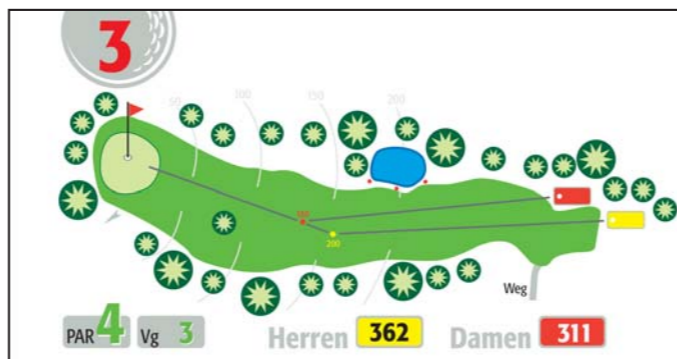

**Ihr Fairway zum perfekten
Hole-In-One auf der Straße.**

AVP
AUTO MOBILGRUPPE

**Bei uns gibt es die Hole-In-Ones
für die Straße.**

In vier Standorten der AVP Automobilgruppe haben wir für Sie Suzuki im Angebot. In Plattling, Zwiesel, Altötting und in Landau. Hier finden Sie eine große Auswahl der aktuellen Suzuki Modelle und eine Vielzahl an Gebrauchtwagen. Gerne beraten wir Sie, laden Sie zu einer Probefahrt ein und stellen mit Ihnen Ihren Traumwagen zusammen.

Plattling
Tel.: 09931-709-0

Zwiesel
Tel.: 09922-8428-0

Altötting
Tel.: 08671-5007-0

Landau
Tel.: 09951-600-100

www.avp-gruppe.de