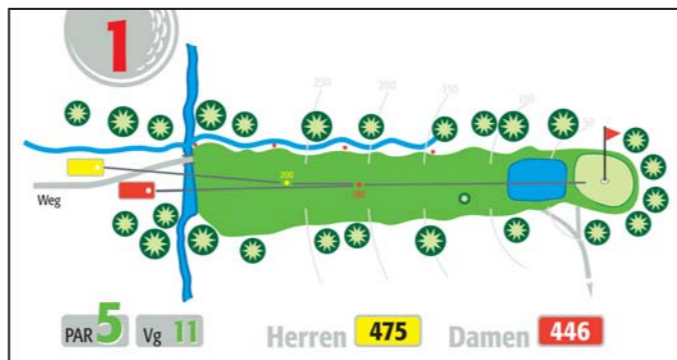

**Ihr Fairway zum perfekten
Hole-In-One auf der Straße.**

AVP
AUTO MOBILGRUPPE

**Bei uns gibt es die Hole-In-Ones
für die Straße.**

In vier Standorten der AVP Automobilgruppe haben wir für Sie Suzuki im Angebot. In Plattling, Zwiesel, Altötting und in Landau. Hier finden Sie eine große Auswahl der aktuellen Suzuki Modelle und eine Vielzahl an Gebrauchtwagen. Gerne beraten wir Sie, laden Sie zu einer Probefahrt ein und stellen mit Ihnen Ihren Traumwagen zusammen.

Plattling
Tel.: 09931-709-0

Zwiesel
Tel.: 09922-8428-0

Altötting
Tel.: 08671-5007-0

Landau
Tel.: 09951-600-100

www.avp-gruppe.de