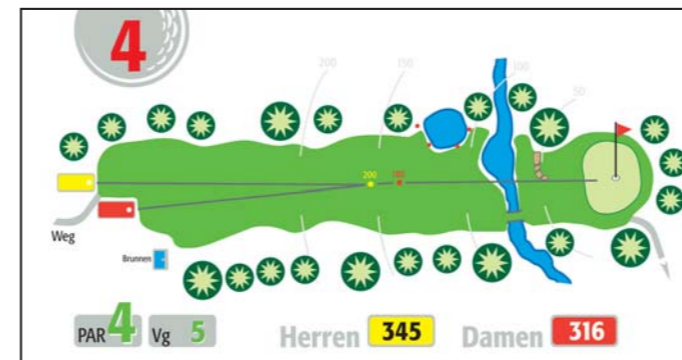

**Ihr Fairway zum perfekten
Hole-In-One auf der Straße.**

AVP
AUTO MOBILGRUPPE

**Bei uns gibt es die Hole-In-Ones
für die Straße.**

In vier Standorten der AVP Automobilgruppe haben wir für Sie Suzuki im Angebot. In Plattling, Zwiesel, Altötting und in Landau. Hier finden Sie eine große Auswahl der aktuellen Suzuki Modelle und eine Vielzahl an Gebrauchtwagen. Gerne beraten wir Sie, laden Sie zu einer Probefahrt ein und stellen mit Ihnen Ihren Traumwagen zusammen.

Plattling
Tel.: 09931-709-0

Zwiesel
Tel.: 09922-8428-0

Altötting
Tel.: 08671-5007-0

Landau
Tel.: 09951-600-100

www.avp-gruppe.de