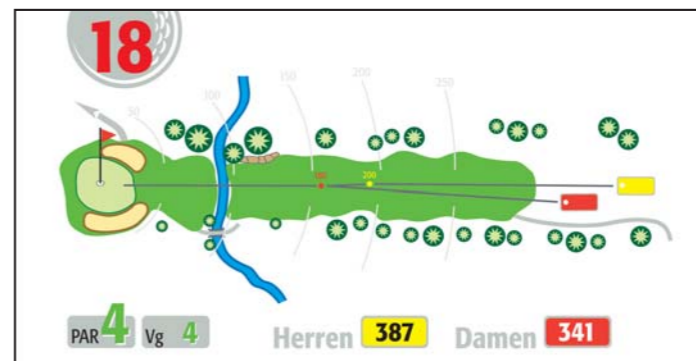

Dampfbier
Original aus der
1. Dampfbierbrauerei Zwiiesel
W. Pfeffer Seit 1889

Besuchen Sie unsere historische Erlebnisbraustätte und erleben Sie bei einem Dampfbier die einzigartige Brauhausatmosphäre hautnah!

Kostenlose Besichtigung Montag - Freitag (außer Mittwoch) von 13.00 bis 16.00 Uhr.
Brauereiführung jeden Dienstag und Freitag um 14.00 Uhr
Gruppen auf Voranmeldung gerne auch außerhalb der Öffnungszeiten.

1. Dampfbierbrauerei Zwiiesel • W. Pfeffer
Regener Straße 9 • 94227 Zwiiesel
Tel. 099 22/84 66 0 • Fax 84 66 55
info@dampfbier.de • www.dampfbier.de

Im Bayerischen Wald nach dem bayerischen Reinheitsgebot gebraut und abgefüllt.