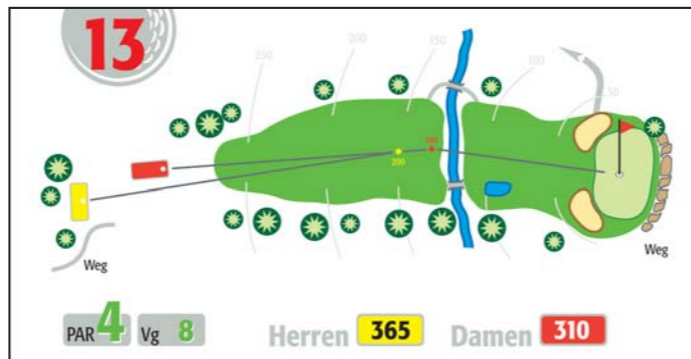

Hotel Bavaria Zwiiesel

Sagenhafte Golf-Arrangements
für Ihren nächsten Urlaub!
Ob Single oder Paar, bei uns ist jeder herzlich willkommen. Nur 8 Minuten vom Golfpark Oberzwieselau entfernt!

Greenfee-Ermäßigung ab 3 ÜN

Elisabeth und Pro Ian Stewart

Hotel-Birdie-Club

Golf-Wellness-Packerl, 1x Anwendung, 2x Greenfee, Indoor-Puttinggreen ...
3 Ü/HP p.P. im DZ m. Balkon **269,-€***
7 Ü/HP p.P. im DZ m. Balkon **482,-€***
* lt. Preisliste 2008

Einfach im Internet buchen:
www.hotel-zwiesel.de

Ihr Genießerhotel!

Hotel Bavaria • Lindenweg 9 • 94227 Zwiiesel/Rabenstein
Tel: 09922/8550 • Fax: 09922/1650 • info@hotel-zwiesel.de • www.hotel-zwiesel.de