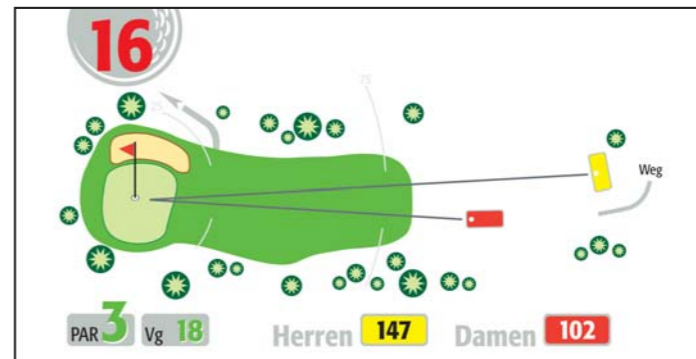

Dampfbier
Original aus der
1. Dampfbierbrauerei Zwiiesel
W. Pfeffer Seit 1889

Besuchen Sie unsere historische Erlebnisbraustätte und erleben Sie bei einem Dampfbier die einzigartige Brauhausatmosphäre hautnah!

Kostenlose Besichtigung Montag - Freitag (außer Mittwoch) von 13.00 bis 16.00 Uhr.
Brauereiführung jeden Dienstag und Freitag um 14.00 Uhr
Gruppen auf Voranmeldung gerne auch außerhalb der Öffnungszeiten.

1. Dampfbierbrauerei Zwiiesel • W. Pfeffer
Regener Straße 9 • 94227 Zwiiesel
Tel. 099 22/84 66 0 • Fax 84 66 55
info@dampfbier.de • www.dampfbier.de

Im Bayerischen Wald nach dem bayerischen Reinheitsgebot gebraut und abgefüllt.