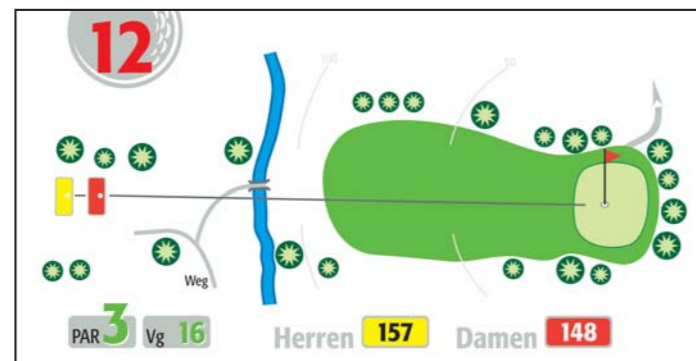

Hotel Bavaria Zwiiesel

Sagenhafte Golf-Arrangements
für Ihren nächsten Urlaub!
Ob Single oder Paar, bei uns ist jeder herzlich willkommen. Nur 8 Minuten vom Golfpark Oberzwieselau entfernt!

Greenfee-Ermäßigung ab 3 ÜN

Elisabeth und Pro Ian Stewart

Hotel-Birdie-Club

Golf-Wellness-Packerl, 1x Anwendung, 2x Greenfee, Indoor-Puttinggreen ...
3 Ü/HP p.P. im DZ m. Balkon **269,-€***
7 Ü/HP p.P. im DZ m. Balkon **482,-€***
* lt. Preisliste 2008

Einfach im Internet buchen:
www.hotel-zwiesel.de

Ihr Genießerhotel!

Hotel Bavaria • Lindenweg 9 • 94227 Zwiiesel/Rabenstein
Tel: 09922/8550 • Fax: 09922/1650 • info@hotel-zwiesel.de • www.hotel-zwiesel.de