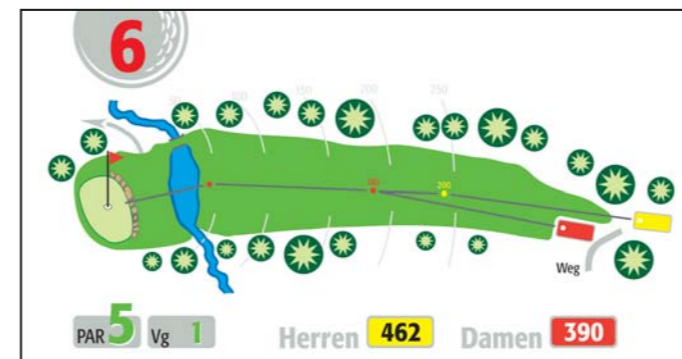

**Ihr Fairway zum perfekten
Hole-In-One auf der Straße.**

AVP
AUTO MOBILGRUPPE

**Bei uns gibt es die Hole-In-Ones
für die Straße.**

In vier Standorten der AVP Automobilgruppe haben wir für Sie Suzuki im Angebot. In Plattling, Zwiesel, Altötting und in Landau. Hier finden Sie eine große Auswahl der aktuellen Suzuki Modelle und eine Vielzahl an Gebrauchtwagen. Gerne beraten wir Sie, laden Sie zu einer Probefahrt ein und stellen mit Ihnen Ihren Traumwagen zusammen.

Plattling
Tel.: 09931-709-0

Zwiesel
Tel.: 09922-8428-0

Altötting
Tel.: 08671-5007-0

Landau
Tel.: 09951-600-100

www.avp-gruppe.de