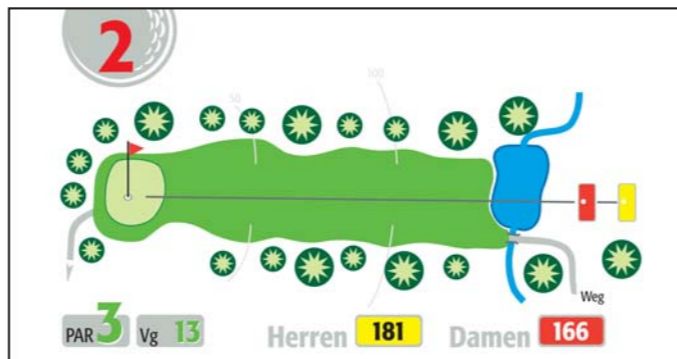

**Ihr Fairway zum perfekten
Hole-In-One auf der Straße.**

AVP
AUTO MOBILGRUPPE

**Bei uns gibt es die Hole-In-Ones
für die Straße.**

In vier Standorten der AVP Automobilgruppe haben wir für Sie Suzuki im Angebot. In Plattling, Zwiesel, Altötting und in Landau. Hier finden Sie eine große Auswahl der aktuellen Suzuki Modelle und eine Vielzahl an Gebrauchtwagen. Gerne beraten wir Sie, laden Sie zu einer Probefahrt ein und stellen mit Ihnen Ihren Traumwagen zusammen.

Plattling
Tel.: 09931-709-0

Zwiesel
Tel.: 09922-8428-0

Altötting
Tel.: 08671-5007-0

Landau
Tel.: 09951-600-100

www.avp-gruppe.de